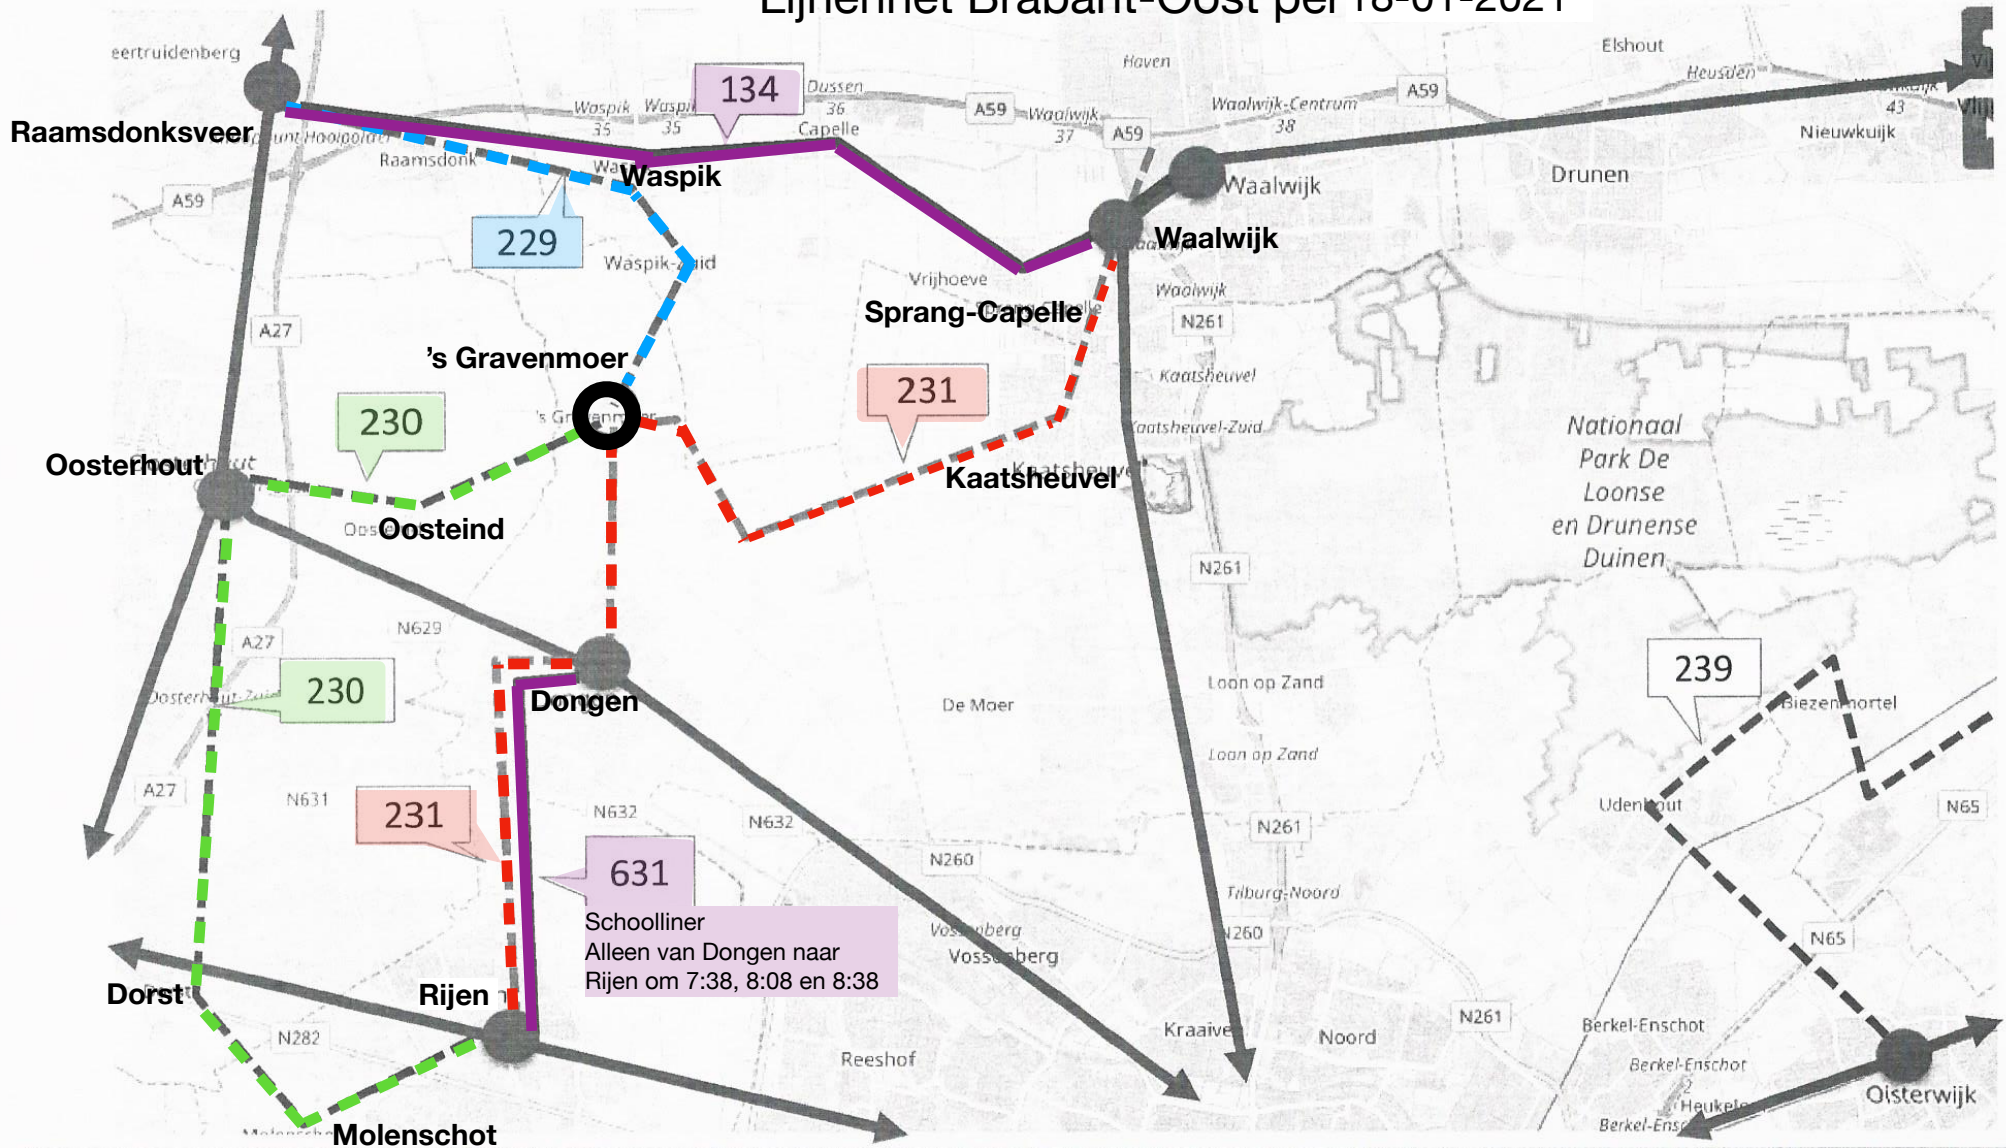

Lijnennet Brabant-Oost per 18-01-2021

631
 Schoolliner
 Alleen van Dongen naar
 Rijen om 7:38, 8:08 en 8:38

Lijnennet Brabant-Oost per 18-01-2021

631
 Schoolliner
 Alleen van Dongen naar
 Rijen om 7:38, 8:08 en 8:38